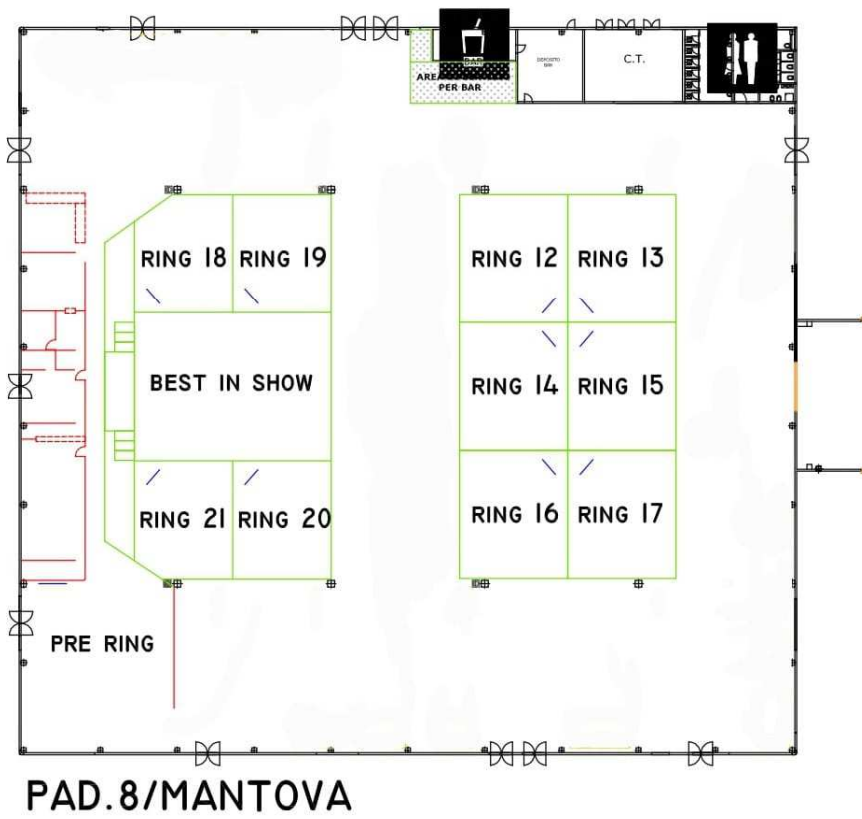

PRODOTTI PER ESCLUSIVO USO PROFESSIONALE

*In base alla taglia del cane da adulto.

PREMIAZIONI

SABATO (Internazionale e Nazionale)

Coccarda al 1° - 2° - 3° classificato di ogni raggruppamento

BOB

**CONSEGNA
ALL'INGRESSO DEL
PRE-RING**