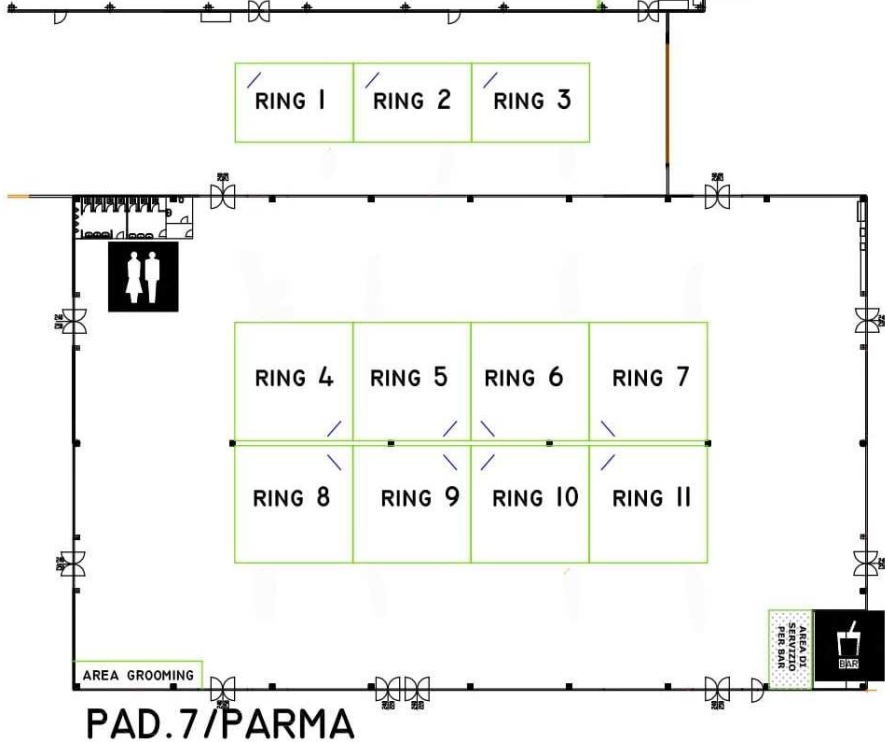

PRODOTTI PER ESCLUSIVO USO PROFESSIONALE

*In base alla taglia del cane da adulto.

PREMIAZIONI

SABATO (Internazionale e Nazionale)

Coccarda al 1° - 2° - 3° classificato di ogni raggruppamento

BOB

**CONSEGNA
ALL'INGRESSO DEL
PRE-RING**