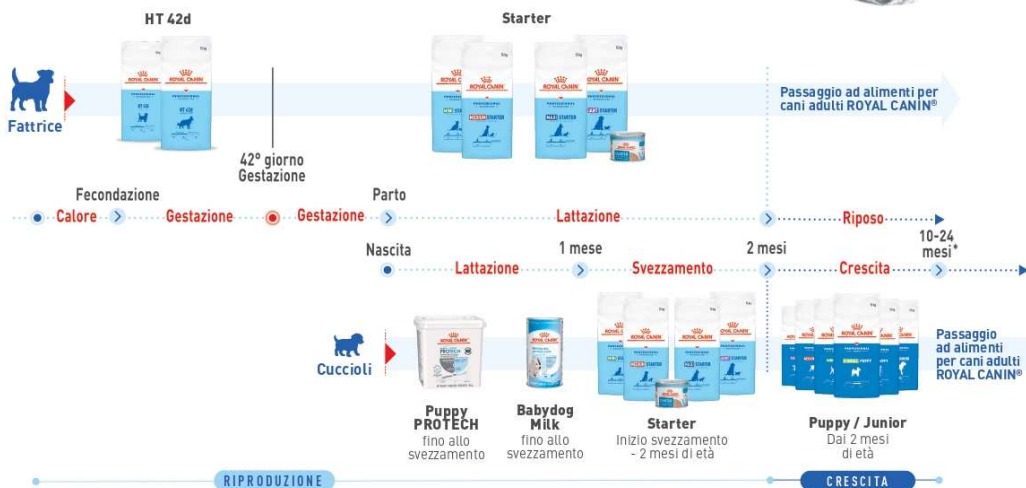

DOMENICA

- **06.30:** ingresso espositori
- **08.30:** inizio giudizi nei ring che continueranno fino al primo pomeriggio per eleggere il più bel soggetto di ogni razza
- **12.00 - 13.00:** Junior Handler, giovani presentatori nell'arena THE DOG SHOW padiglione Centrale
- **14.00:** inizio Breath Test per le razze ammesse e solo per i soggetti iscritti a catalogo
- **14.30 - 18.00:** benvenuto del presidente e presentazione dei giudici internazionali della manifestazione.
Raggruppamenti e Best in Show della giornata che eleggerà il cane più bello della manifestazione nell'arena BEST IN SHOW padiglione Mantova
- **14.30:** inizio giudizi dei raduni di razza al termine del giudizio del rispettivo gruppo di appartenenza nei ring dei padiglioni Mantova e Parma
- **18.00:** Premiazione BEST DEI BEST che eleggerà il miglio soggetto delle tre manifestazioni con la Coppa dei Presidenti

RIPRODUZIONE E CRESCITA

Fasi diverse - Alimenti specifici

Le fasi del ciclo riproduttivo di una fattrice sono molto specifiche e ognuna richiede una soluzione nutrizionale dedicata. Così come evolvono i fabbisogni nutrizionali della madre, dopo la nascita anche per i cuccioli ci saranno grandi cambiamenti.

È fondamentale accompagnare ognuna di queste diverse fasi con adeguati supporti nutrizionali.

Lo sai tu e lo sappiamo noi.

Per questo abbiamo formulato alimenti specifici che promuovono la salute della madre per l'intera durata del ciclo riproduttivo e dei cuccioli durante il delicato periodo della crescita.

PRODOTTI PER ESCLUSIVO USO PROFESSIONALE

*In base alla taglia del cane da adulto.

PREMIAZIONI

SABATO (Internazionale e Nazionale)

Coccarda al 1° - 2° - 3° classificato di ogni raggruppamento

BOB

**CONSEGNA
ALL'INGRESSO DEL
PRE-RING**